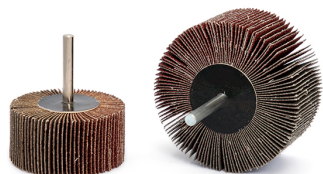

ART. RGT3010/80

RUOTE LAMELLARI CON GAMBO IN TELA ALL'ALUMINIO

€2,16

Dimensioni	30 x 10 mm
Gambo	6 mm
Grana	80
Max rpm	25500
Pack	10
Peso lordo	0,02 kg
Codice EAN	8012667299903