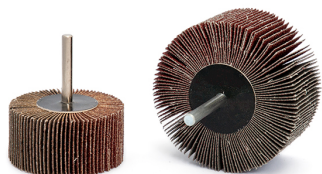

ART. RGT3010/120

RUOTE LAMELLARI CON GAMBO IN TELA ALL'ALUMINIO

€2,16

Dimensioni	30 x 10 mm
Gambo	6 mm
Grana	120
Max rpm	25500
Pack	10
Peso lordo	0,02 kg
Codice EAN	8012667299910

Corindone