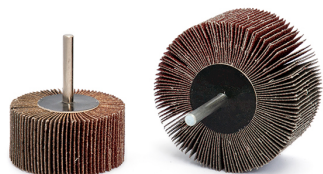

ART. RGT3010/120

RUOTE LAMELLARI CON GAMBO IN TELA ALL'ALUMINIO

€2,16

Dimensioni	30 x 10 mm
Gambo	6 mm
Grana	120
Max rpm	25500
Pack	10
Peso lordo	0,02 kg
Codice EAN	8012667299910