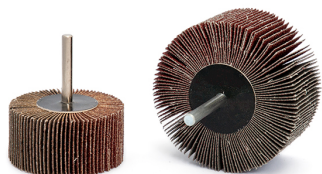

ART. RGT3015/60

RUOTE LAMELLARI CON GAMBO IN TELA ALL'ALUMINIO

€2,37

Dimensioni	30 x 15 mm
Gambo	6 mm
Grana	60
Max rpm	25500
Pack	10
Peso lordo	0,02 kg
Codice EAN	8012667299927