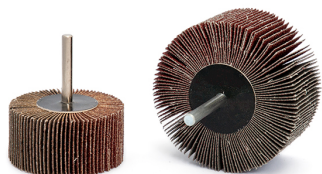

# ART. RGT3020/80

RUOTE LAMELLARI CON GAMBO IN TELA ALL'ALUMINIO

€2,51

<b>Dimensioni</b>	30 x 20 mm
<b>Gambo</b>	6 mm
<b>Grana</b>	80
<b>Max rpm</b>	22900
<b>Pack</b>	10
<b>Peso lordo</b>	0,02 kg
<b>Codice EAN</b>	8012667299965