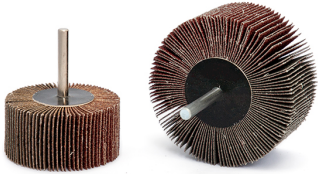

ART. RGT3020/120

RUOTE LAMELLARI CON GAMBO IN TELA ALL'ALUMINIO

€2,51

Dimensioni	30 x 20 mm
Gambo	6 mm
Grana	120
Max rpm	25500
Pack	10
Peso lordo	0,02 kg
Codice EAN	8012667299972