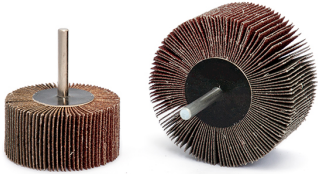

€2,53

Dimensiones	40 x 15 mm
Eje	6 mm
Grano	60
Máx. r.p.m.	19100
Pack	10
Peso bruto	0,02 kg
Codigo de barras	8012667299989