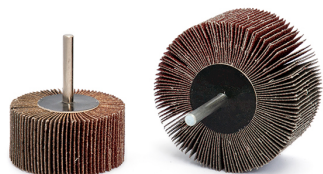

ART. RGT4020/80

RUOTE LAMELLARI CON GAMBO IN TELA ALL[®]™ OSSIDO DI ALLUMINIO

€2,61

Dimensioni	40 x 20 mm
Gambo	6 mm
Grana	80
Max rpm	19100
Pack	10
Peso lordo	0,03 kg
Codice EAN	8012667300036

Corindone