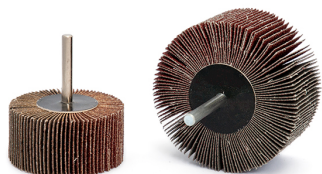

ART. RGT5030/60

RUOTE LAMELLARI CON GAMBO IN TELA ALL'ALUMINIO

€3,21

Dimensioni	50 x 30 mm
Gambo	6 mm
Grana	60
Max rpm	15300
Pack	10
Peso lordo	0,06 kg
Codice EAN	8012667300074