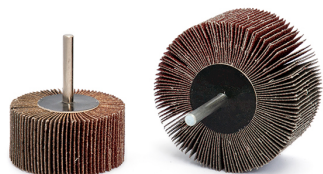

ART. RGT6030/120

RUOTE LAMELLARI CON GAMBO IN TELA ALL'ALUMINIO

€3,95

Dimensioni	60 x 30 mm
Gambo	6 mm
Grana	120
Max rpm	12700
Pack	10
Peso lordo	0,07 kg
Codice EAN	8012667300142