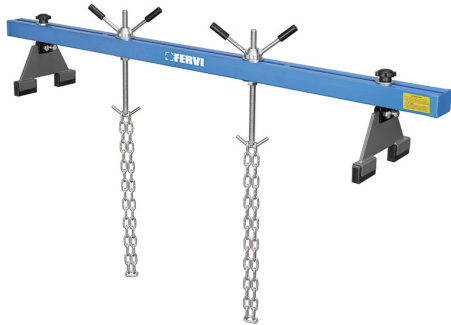

STAFFE A PONTE PER SOSTENERE IL MOTORE NEL VANO DELL'AUTO,
VIENE USATO QUANDO SI SMONTA IL CAMBIO O IL DIFFERENZIALE....

€119,00
~~€157,00~~

Capacità	500 kg
Regolazione	205 mm
Lunghezza utile	730 - 1480 mm
Peso netto	13 kg
Peso lordo	14,97 kg
Codice EAN	8012667302016