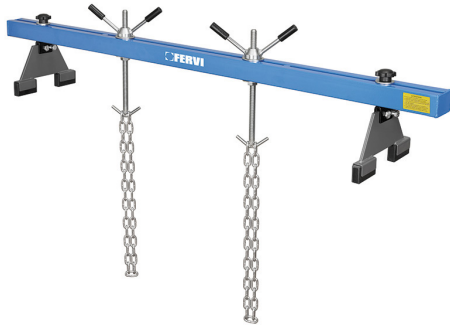

STAFFE A PONTE PER SOSTENERE IL MOTORE NEL VANO DELL'AUTO,
VIENE USATO QUANDO SI SMONTA IL CAMBIO O IL DIFFERENZIALE....

€119,00
~~€157,00~~

Capacità	500 kg
Regolazione	205 mm
Lunghezza utile	730 - 1480 mm
Peso netto	13 kg
Peso lordo	14,97 kg
Codice EAN	8012667302016