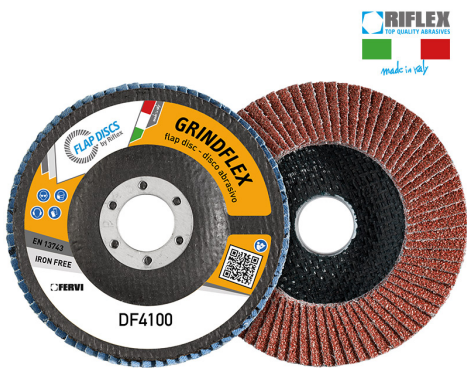

ART. DF4100.212
DISCO DE LAMINA GRINDFLEX CLASSIC

€1,91

Dimensiones	115 x 22 mm
Grano	40
Máx. r.p.m.	13300
Pack	10
Peso bruto	0,10 kg
Codigo de barras	8012667298494

Corundo

Fibra de vidrio

Soltera