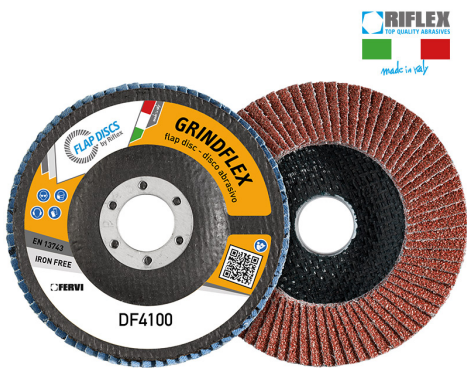

ART. DF4100.215
DISCO DE LAMINA GRINDFLEX CLASSIC

€1,91

Dimensiones	115 x 22 mm
Grano	80
Máx. r.p.m.	13300
Pack	10
Peso bruto	0,10 kg
Codigo de barras	8012667298517

Corundo

Fibra de vidrio

Soltera