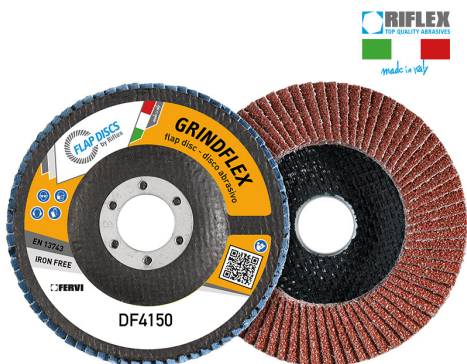

**ART. DF4150.212**  
**DISCO DE LAMINA GRINDFLEX CLASSIC**

€1,91

<b>Dimensiones</b>	115 x 22 mm
<b>Grano</b>	40
<b>Máx. r.p.m.</b>	13300
<b>Pack</b>	10
<b>Peso bruto</b>	0,10 kg
<b>Codigo de barras</b>	8012667298692

Corundo

Fibra de vidrio

-

Soltera

-

-