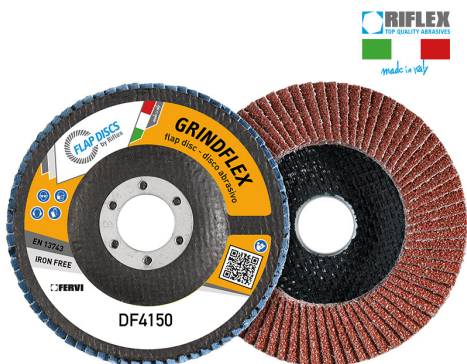

ART. DF4150.214
DISCO DE LAMINA GRINDFLEX CLASSIC

€1,91

Dimensiones	115 x 22 mm
Grano	60
Máx. r.p.m.	13300
Pack	10
Peso bruto	0,10 kg
Codigo de barras	8012667298708

Corundo

Fibra de vidrio

Soltera