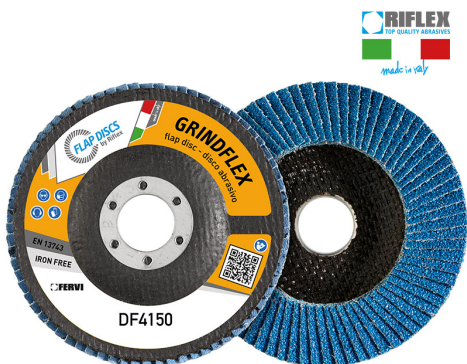

ART. DF4150.112
DISCO LAMELLARE GRINDFLEX CLASSIC

€2,12

Dimensioni	115 x 22 mm
Grana	40
Max rpm	13300
Pack	10
Peso lordo	0,10 kg
Codice EAN	8012667298579