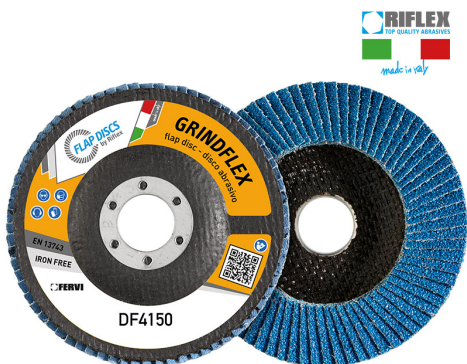

ART. DF4150.115
DISCO LAMELLARE GRINDFLEX CLASSIC

€2,12

Dimensioni	115 x 22 mm
Grana	80
Max rpm	13300
Pack	10
Peso lordo	0,10 kg
Codice EAN	8012667298593