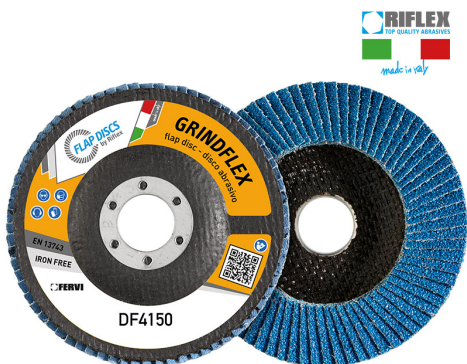

ART. DF4150.124
DISCO LAMELLARE GRINDFLEX CLASSIC

€2,53

Dimensioni	125 x 22 mm
Grana	60
Max rpm	12250
Pack	10
Peso lordo	0,10 kg
Codice EAN	8012667298623