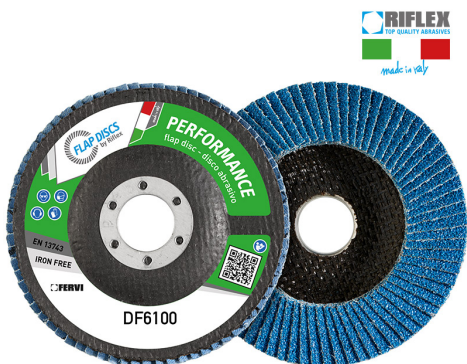

ART. DF6100.185
DISCO LAMELLARE PERFORMANCE CLASSIC

€4,74

Dimensioni	180 x 22 mm
Grana	80
Max rpm	8500
Pack	10
Peso lordo	0,14 kg
Codice EAN	8012667306472

Zirconio

Fibra di vetro

-

Singola

-