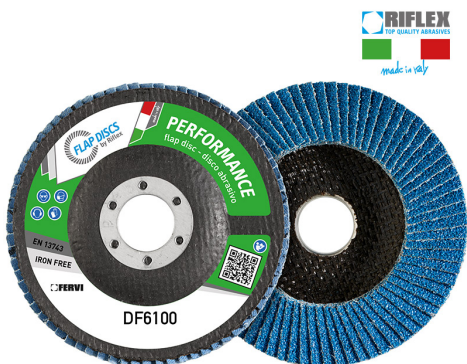

ART. DF6100.125
DISCO LAMELLARE PERFORMANCE CLASSIC

€2,85

Dimensioni	125 x 22 mm
Grana	80
Max rpm	12250
Pack	10
Peso lordo	0,14 kg
Codice EAN	8012667306441

Zirconio

Fibra di vetro

-

Singola

-