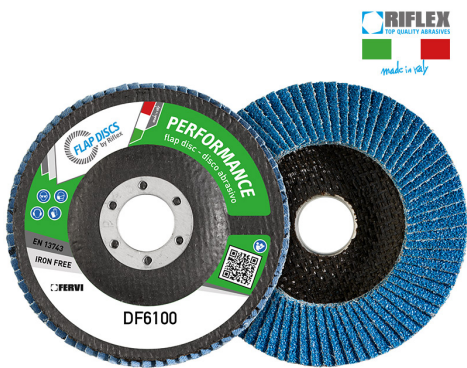

ART. DF6100.125
DISCO LAMELLARE PERFORMANCE CLASSIC

€2,85

Dimensioni	125 x 22 mm
Grana	80
Max rpm	12250
Pack	10
Peso lordo	0,14 kg
Codice EAN	8012667306441

Zirconio

Fibra di vetro

-

Singola

-