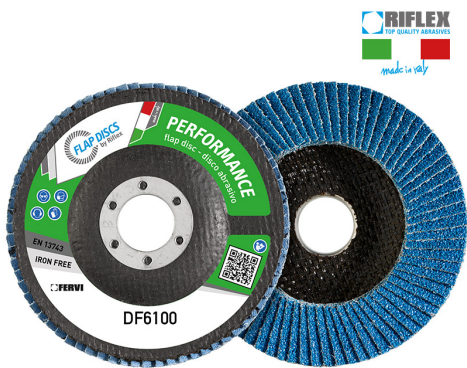

**ART. DF6100.122**  
DISCO LAMELLARE PERFORMANCE CLASSIC

€2,85

Dimensioni	125 x 22 mm
Grana	40
Max rpm	12250
Pack	10
Peso lordo	0,14 kg
Codice EAN	8012667306427

Zirconio

Fibra di vetro

-

Singola

-