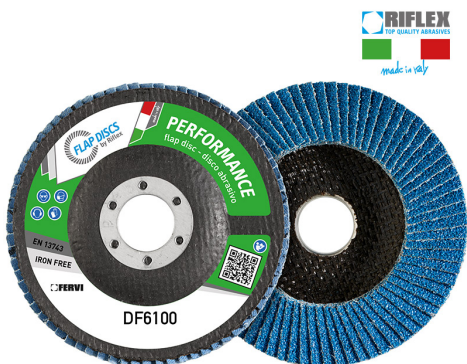

ART. DF6100.122
DISCO LAMELLARE PERFORMANCE CLASSIC

€2,85

Dimensioni	125 x 22 mm
Grana	40
Max rpm	12250
Pack	10
Peso lordo	0,14 kg
Codice EAN	8012667306427

Zirconio

Fibra di vetro

-

Singola

-