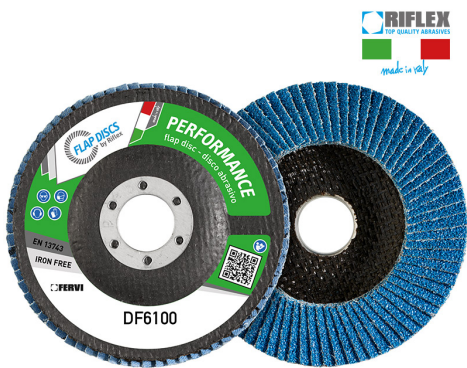

ART. DF6100.117
DISCO LAMELLARE PERFORMANCE CLASSIC

€2,33

Dimensioni	115 x 22 mm
Grana	120
Max rpm	13300
Pack	10
Peso lordo	0,14 kg
Codice EAN	8012667306410

Zirconio

Fibra di vetro

-

Singola

-