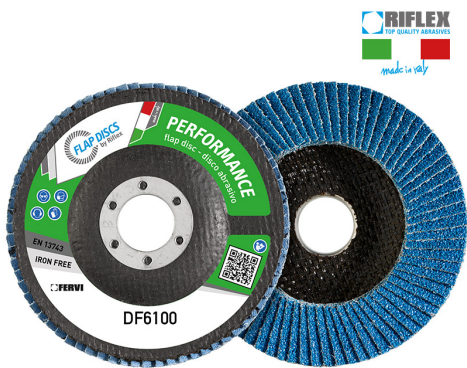

ART. DF6100.115
DISCO LAMELLARE PERFORMANCE CLASSIC

€2,33

Dimensioni	115 x 22 mm
Grana	80
Max rpm	13300
Pack	10
Peso lordo	0,14 kg
Codice EAN	8012667306403

Zirconio

Fibra di vetro

-

Singola

-