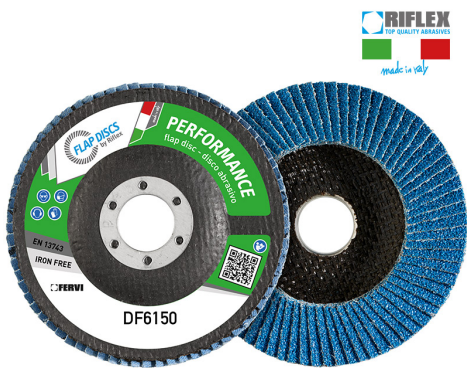

**ART. DF6150.185**  
DISCO LAMELLARE PERFORMANCE CLASSIC

€4,74

Dimensioni	180 x 22 mm
Grana	80
Max rpm	8500
Pack	10
Peso lordo	0,14 kg
Codice EAN	8012667306625

Zirconio

Fibra di vetro

-

Singola

-