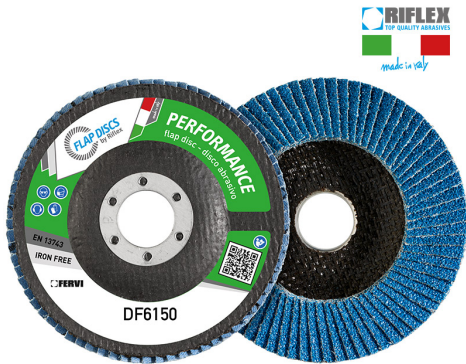

ART. DF6150.185
DISCO LAMELLARE PERFORMANCE CLASSIC

€4,74

Dimensioni	180 x 22 mm
Grana	80
Max rpm	8500
Pack	10
Peso lordo	0,14 kg
Codice EAN	8012667306625

Zirconio

Fibra di vetro

-

Singola

-