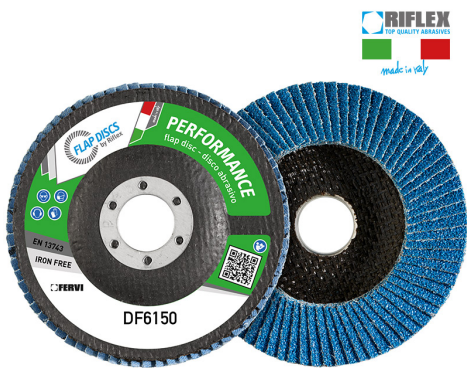

ART. DF6150.125
DISCO LAMELLARE PERFORMANCE CLASSIC

€2,85

Dimensioni	125 x 22 mm
Grana	80
Max rpm	12250
Pack	10
Peso lordo	0,14 kg
Codice EAN	8012667306595

Zirconio

Fibra di vetro

-

Singola

-