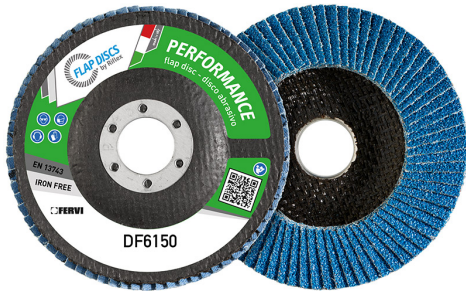

ART. DF6150.117
DISCO LAMELLARE PERFORMANCE CLASSIC

€2,33

Dimensioni	115 x 22 mm
Grana	120
Max rpm	13300
Pack	10
Peso lordo	0,14 kg
Codice EAN	8012667306564