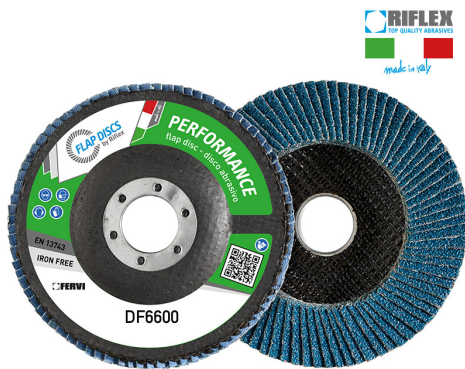

MIT DEM LAMELENSCHEIBE BIGGER KÖNNEN SIE LÄNGER UND SCHNELLER POLIEREN UND SORGEN FÜR EIN BESSERES...

<b>Abmessungen</b>	180 x 22 mm
<b>Stift</b>	60
<b>max. Drehzahl</b>	8500
<b>Pack</b>	10
<b>Bruttogewicht</b>	0,14 kg
<b>EAN-Code</b>	8012667306779

Zirkonium

Glasfaser

Einzel