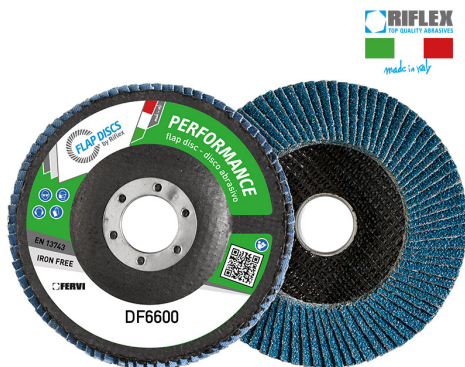

# ART. DF6600.184

DISCO LAMELLARE PERFORMANCE BIGGER

CON IL DISCO LAMELLARE BIGGER SI SMERIGLIA PIÙ A LUNGO, PIÙ VELOCEMENTE, OTTENENDO UNA MIGLIOR FINITURA. LA NUOVA...

€5,80

Dimensioni	180 x 22 mm
Grana	60
Max rpm	8500
Pack	10
Peso lordo	0,14 kg
Codice EAN	8012667306779

Zirconio

Fibra di vetro

-

Singola

-

-