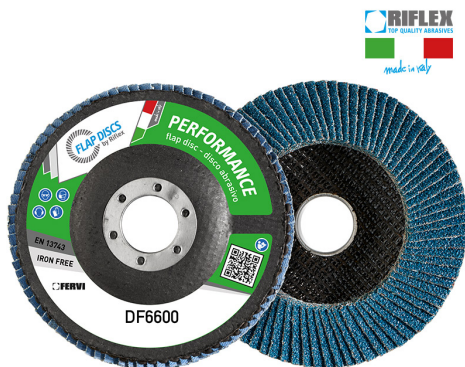

ART. DF6600.184

DISCO LAMELLARE PERFORMANCE BIGGER

CON IL DISCO LAMELLARE BIGGER SI SMERIGLIA PIÙ A LUNGO, PIÙ VELOCEMENTE, OTTENENDO UNA MIGLIOR FINITURA. LA NUOVA...

€5,80

Dimensioni	180 x 22 mm
Grana	60
Max rpm	8500
Pack	10
Peso lordo	0,14 kg
Codice EAN	8012667306779