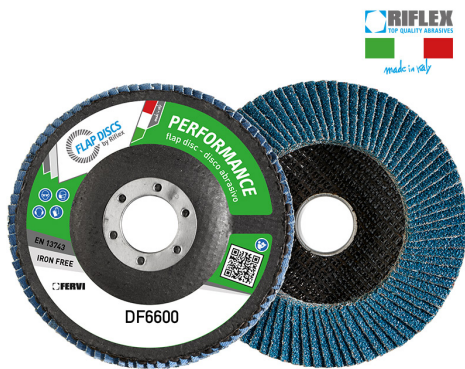

MIT DEM LAMELENSCHEIBE BIGGER KÖNNEN SIE LÄNGER UND SCHNELLER POLIEREN UND SORGEN FÜR EIN BESSERES...

<b>Abmessungen</b>	180 x 22 mm
<b>Stift</b>	40
<b>max. Drehzahl</b>	8500
<b>Pack</b>	10
<b>Bruttogewicht</b>	0,14 kg
<b>EAN-Code</b>	8012667306762

Zirkonium

Glasfaser

-

Einzel

-

-