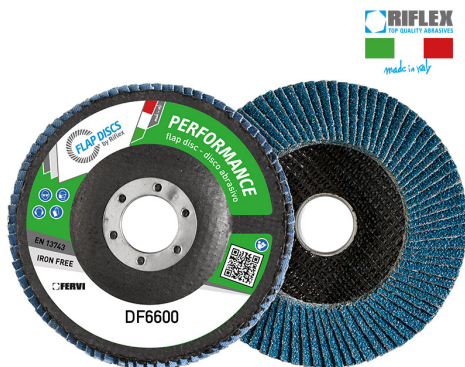

CON IL DISCO LAMELLARE BIGGER SI SMERIGLIA PIÙ A LUNGO, PIÙ VELOCEMENTE, OTTENENDO UNA MIGLIOR FINITURA. LA NUOVA...

€5,80

Dimensioni	180 x 22 mm
Grana	40
Max rpm	8500
Pack	10
Peso lordo	0,14 kg
Codice EAN	8012667306762

Zirconio

Fibra di vetro

Singola