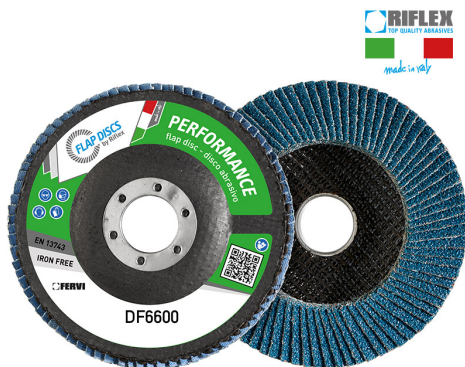

MIT DEM LAMELENSCHEIBE BIGGER KÖNNEN SIE LÄNGER UND SCHNELLER POLIEREN UND SORGEN FÜR EIN BESSERES...

Abmessungen	125 x 22 mm
Stift	120
max. Drehzahl	12250
Pack	10
Bruttogewicht	0,14 kg
EAN-Code	8012667306755

Zirkonium

Glasfaser

-

Einzel

-

-