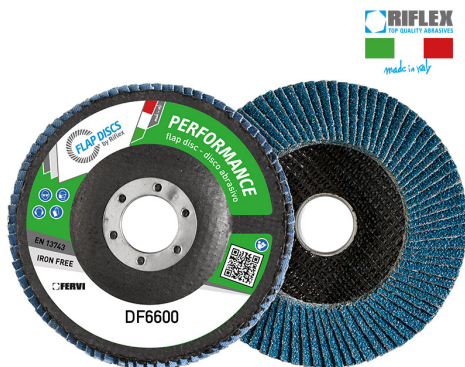

ART. DF6600.127

DISCO LAMELLARE PERFORMANCE BIGGER

CON IL DISCO LAMELLARE BIGGER SI SMERIGLIA PIÙ A LUNGO, PIÙ VELOCEMENTE, OTTENENDO UNA MIGLIOR FINITURA. LA NUOVA...

€3,27

Dimensioni	125 x 22 mm
Grana	120
Max rpm	12250
Pack	10
Peso lordo	0,14 kg
Codice EAN	8012667306755

Zirconio

Fibra di vetro

-

Singola

-

-