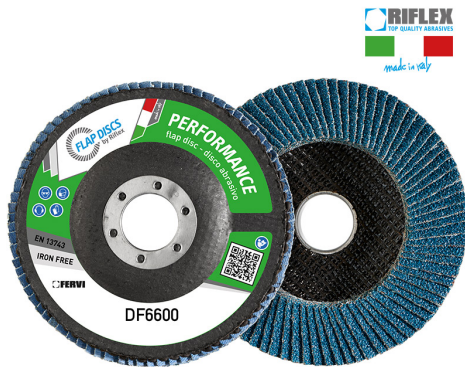

MIT DEM LAMELENSCHEIBE BIGGER KÖNNEN SIE LÄNGER UND SCHNELLER POLIEREN UND SORGEN FÜR EIN BESSERES...

<b>Abmessungen</b>	125 x 22 mm
<b>Stift</b>	80
<b>max. Drehzahl</b>	12250
<b>Pack</b>	10
<b>Bruttogewicht</b>	0,14 kg
<b>EAN-Code</b>	8012667306748

Zirkonium

Glasfaser

-

Einzel

-

-