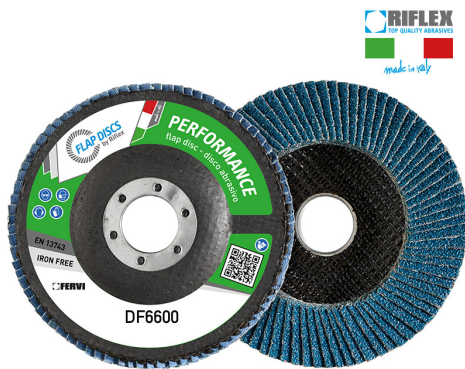

MIT DEM LAMELENSCHEIBE BIGGER KÖNNEN SIE LÄNGER UND SCHNELLER POLIEREN UND SORGEN FÜR EIN BESSERES...

<b>Abmessungen</b>	115 x 22 mm
<b>Stift</b>	120
<b>max. Drehzahl</b>	13300
<b>Pack</b>	10
<b>Bruttogewicht</b>	0,14 kg
<b>EAN-Code</b>	8012667306717

Zirkonium

Glasfaser

Einzel