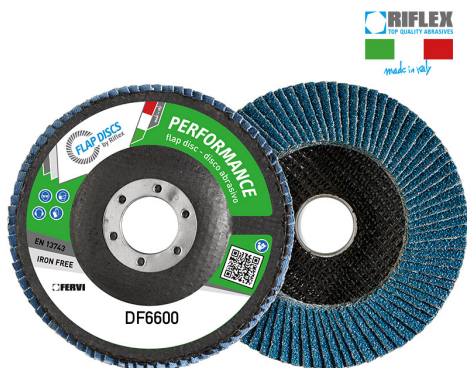

ART. DF6600.117
DISCO DE LAMINA PERFORMANCE BIGGER

EXCELENTE VIDA UTIL, EXCELENTE RENDIMIENTO, EXCELENTE Y MEJOR ACABADO CON BIGGER DISCO LA NUEVA ESTRUCTURA PROPORCIONA MEJORES..

€2,85

Dimensiones	115 x 22 mm
Grano	120
Máx. r.p.m.	13300
Pack	10
Peso bruto	0,14 kg
Codigo de barras	8012667306717