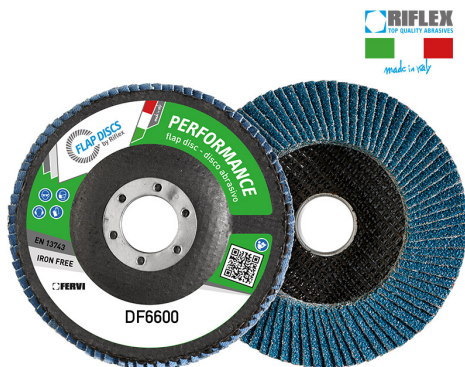

CON IL DISCO LAMELLARE BIGGER SI SMERIGLIA PIÙ A LUNGO, PIÙ VELOCEMENTE, OTTENENDO UNA MIGLIOR FINITURA. LA NUOVA...

€2,85

| | |
|------------|---------------|
| Dimensioni | 115 x 22 mm |
| Grana | 120 |
| Max rpm | 13300 |
| Pack | 10 |
| Peso lordo | 0,14 kg |
| Codice EAN | 8012667306717 |

Zirconio

Fibra di vetro

-

Singola

-

-