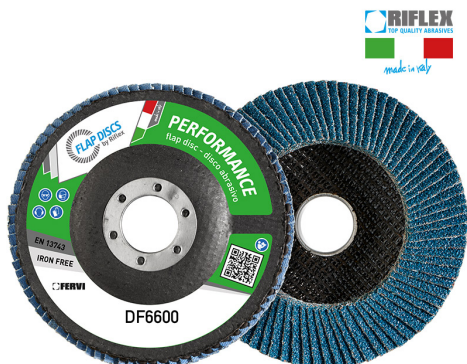

MIT DEM LAMELENSCHEIBE BIGGER KÖNNEN SIE LÄNGER UND SCHNELLER POLIEREN UND SORGEN FÜR EIN BESSERES...

Abmessungen

115 x 22 mm

Stift

80

max. Drehzahl

13300

Pack

10

Bruttogewicht

0,14 kg

EAN-Code

8012667306700

Zirkonium

Glasfaser

-