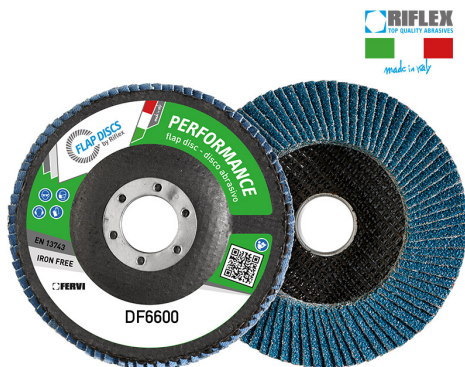

CON IL DISCO LAMELLARE BIGGER SI SMERIGLIA PIÙ A LUNGO, PIÙ VELOCEMENTE, OTTENENDO UNA MIGLIOR FINITURA. LA NUOVA...

€2,85

Dimensioni	115 x 22 mm
Grana	40
Max rpm	13300
Pack	10
Peso lordo	0,14 kg
Codice EAN	8012667306687

Zirconio

Fibra di vetro

Singola