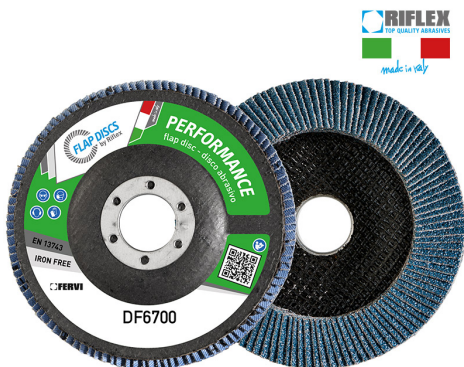

TIGER È UN DISCO LAMELLARE CON IL 70% IN PIÙ DI TELA ABRASIVA RISPETTO AI DISCHI PROFESSIONALI STANDARD. LA SUA FORMA...

€2,74

Dimensioni	115 x 22 mm
Grana	120
Max rpm	13300
Pack	10
Peso lordo	0,14 kg
Codice EAN	8012667306816

Zirconio

Fibra di vetro

-

Singola

-

-