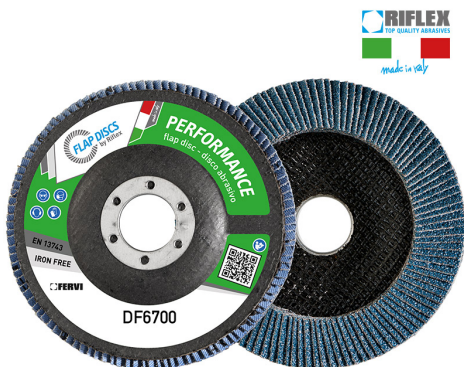

TIGER È UN DISCO LAMELLARE CON IL 70% IN PIÙ DI TELA ABRASIVA RISPETTO AI DISCHI PROFESSIONALI STANDARD. LA SUA FORMA...

€2,74

Dimensioni	115 x 22 mm
Grana	120
Max rpm	13300
Pack	10
Peso lordo	0,14 kg
Codice EAN	8012667306816

Zirconio

Fibra di vetro

Singola