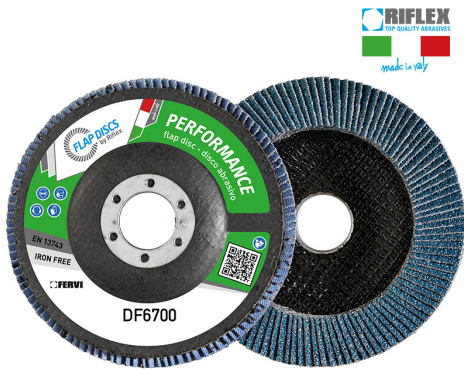

TIGER È UN DISCO LAMELLARE CON IL 70% IN PIÙ DI TELA ABRASIVA RISPETTO AI DISCHI PROFESSIONALI STANDARD. LA SUA FORMA...

€2,74

Dimensioni	115 x 22 mm
Grana	80
Max rpm	13300
Pack	10
Peso lordo	0,14 kg
Codice EAN	8012667306809

Zirconio

Fibra di vetro

Singola