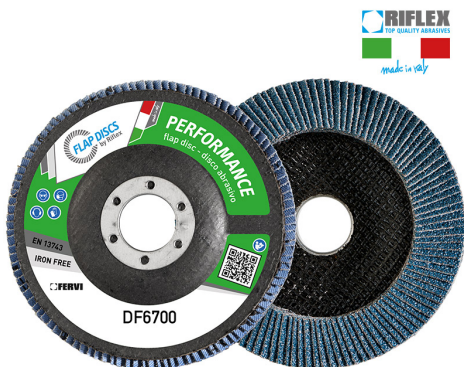

TIGER È UN DISCO LAMELLARE CON IL 70% IN PIÙ DI TELA ABRASIVA RISPETTO AI DISCHI PROFESSIONALI STANDARD. LA SUA FORMA...

€2,74

Dimensioni	115 x 22 mm
Grana	80
Max rpm	13300
Pack	10
Peso lordo	0,14 kg
Codice EAN	8012667306809

Zirconio

Fibra di vetro

Singola