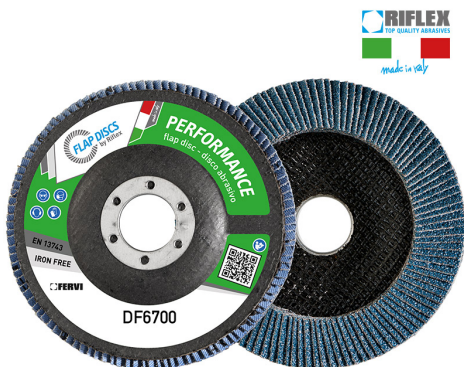

TIGER È UN DISCO LAMELLARE CON IL 70% IN PIÙ DI TELA ABRASIVA RISPETTO AI DISCHI PROFESSIONALI STANDARD. LA SUA FORMA...

€2,74

Dimensioni	115 x 22 mm
Grana	60
Max rpm	13300
Pack	10
Peso lordo	0,14 kg
Codice EAN	8012667306793

Zirconio

Fibra di vetro

-

Singola

-

-