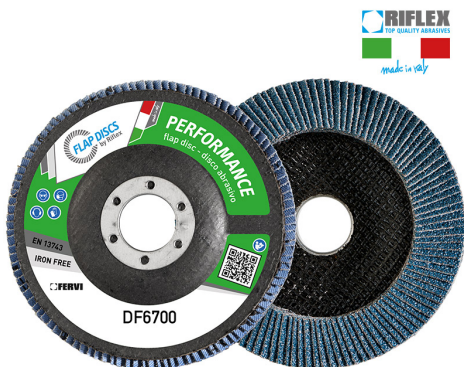

TIGER È UN DISCO LAMELLARE CON IL 70% IN PIÙ DI TELA ABRASIVA RISPETTO AI DISCHI PROFESSIONALI STANDARD. LA SUA FORMA...

€2,74

Dimensioni	115 x 22 mm
Grana	40
Max rpm	13300
Pack	10
Peso lordo	0,14 kg
Codice EAN	8012667306786