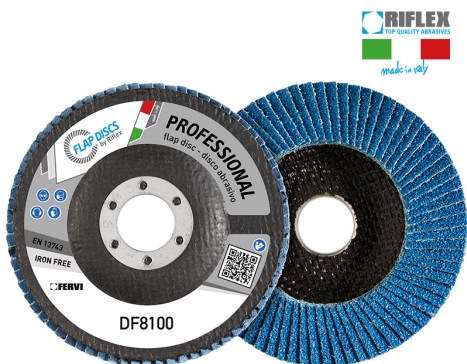

ART. DF8100.181
DISCO LAMELLARE PROFESSIONAL CLASSIC

€5,30

Dimensioni	180 x 22 mm
Grana	36
Max rpm	8500
Pack	10
Peso lordo	0,24 kg
Codice EAN	8012667296520

Zirconio

Fibra di vetro

-

Singola

-